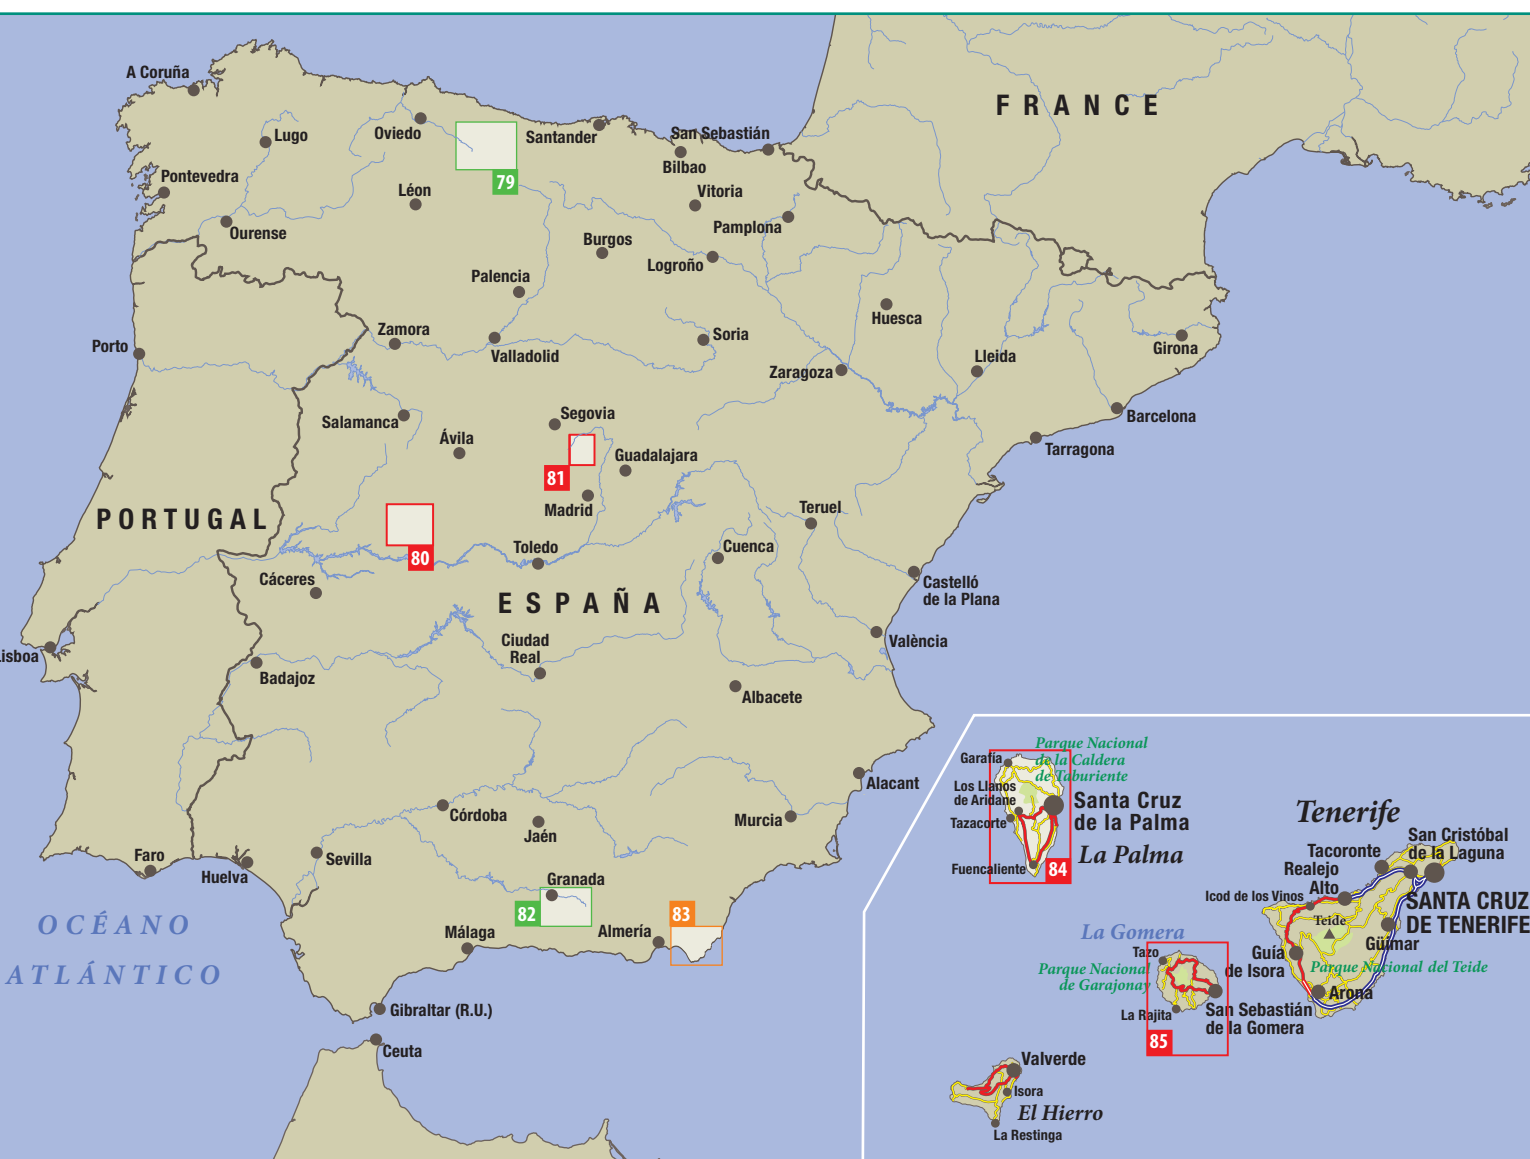

www.editorialalpina.com