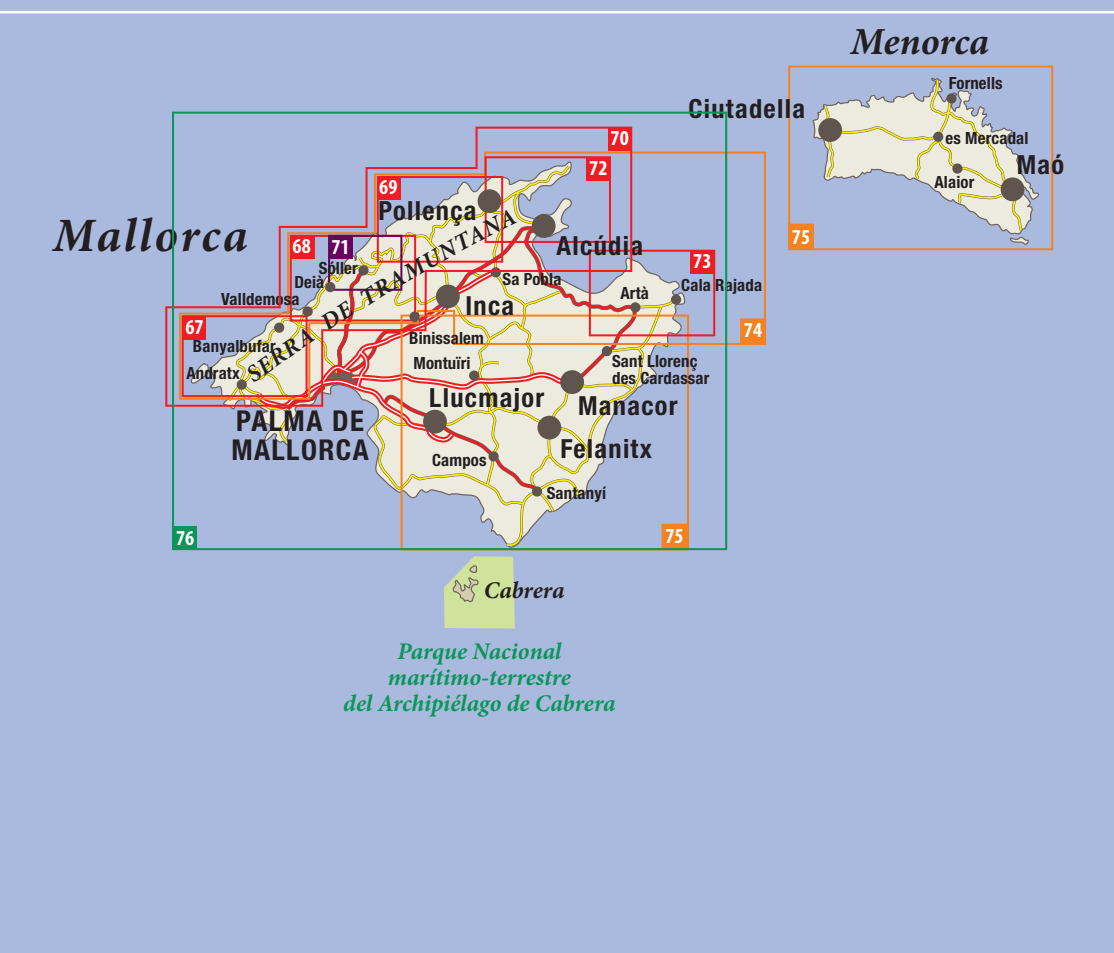

www.editorialalpina.com